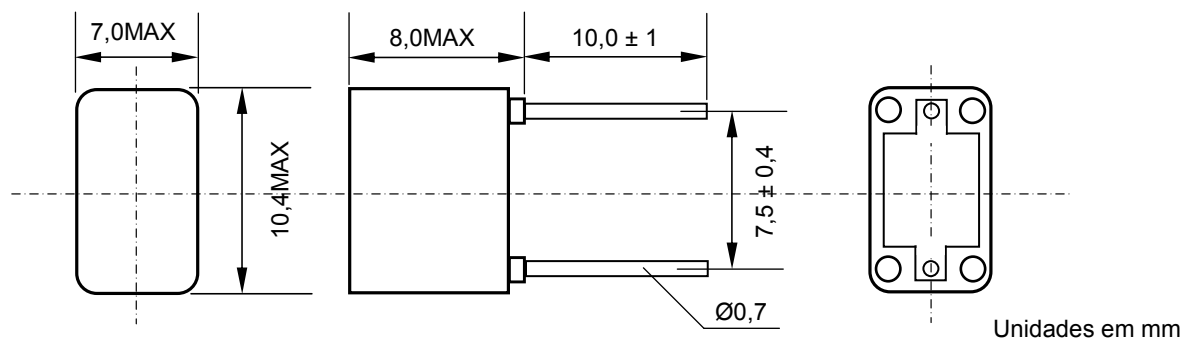

# Tipo 7BS

Faixa de Indutância:  $1\mu\text{H} \sim 1000\mu\text{H}$

**M.S.G.**  
Tecnologia em Bobinas

CÓDIGO MSG	Lo ( $\mu\text{H}$ )	Qo (MIN)	Fo (MHz)	SRF (MHz)	DCR ( $\Omega$ )	IDC (mA)
IF-7BS-1R0M	1,0	40	7,96	96	0,26	620
IF-7BS-1R2M	1,2	40	7,96	84	0,29	585
IF-7BS-1R5M	1,5	40	7,96	71	0,34	540
IF-7BS-1R8M	1,8	50	7,96	62	0,38	510
IF-7BS-2R2M	2,2	50	7,96	53	0,45	470
IF-7BS-2R7M	2,7	60	7,96	46	0,51	440
IF-7BS-3R3M	3,3	60	7,96	40	0,58	410
IF-7BS-3R9M	3,9	60	7,96	35	0,64	390
IF-7BS-4R7M	4,7	60	7,96	31	0,72	370
IF-7BS-5R6M	5,6	60	7,96	27	0,80	350
IF-7BS-6R8M	6,8	60	7,96	23	0,86	340
IF-7BS-8R2M	8,2	60	7,96	20	0,93	325
IF-7BS-100K (J)	10	40	2,52	22	0,44	470
IF-7BS-120K (J)	12	40	2,52	20	0,49	450
IF-7BS-150K (J)	15	40	2,52	18	0,53	430
IF-7BS-180K (J)	18	40	2,52	16	0,61	400
IF-7BS-220K (J)	22	45	2,52	14	0,67	380
IF-7BS-270K (J)	27	45	2,52	12	0,77	355
IF-7BS-330K (J)	33	45	2,52	11	0,85	340
IF-7BS-390K (J)	39	45	2,52	10	0,92	325
IF-7BS-470K (J)	47	45	2,52	9,5	1,0	310
IF-7BS-560K (J)	56	45	2,52	9,2	1,1	295
IF-7BS-680K (J)	68	45	2,52	8,4	1,3	275
IF-7BS-820K (J)	82	40	2,52	8,0	1,4	260
IF-7BS-101K (J)	100	40	0,796	7,4	1,6	250
IF-7BS-121K (J)	120	45	0,796	7,0	1,8	225
IF-7BS-151K (J)	150	45	0,796	6,0	2,0	200
IF-7BS-181K (J)	180	45	0,796	5,8	2,4	185
IF-7BS-221K (J)	220	45	0,796	5,7	3,2	160
IF-7BS-271K (J)	270	45	0,796	5,2	3,4	150
IF-7BS-331K (J)	330	45	0,796	4,5	4,7	130
IF-7BS-391K (J)	390	45	0,796	4,1	5,2	120
IF-7BS-471K (J)	470	45	0,796	3,4	6,7	110
IF-7BS-561K (J)	560	45	0,796	3,2	7,7	100
IF-7BS-681K (J)	680	45	0,796	2,9	8,7	85
IF-7BS-821K (J)	820	40	0,796	2,7	10,1	80
IF-7BS-102K (J)	1000	40	0,252	2,5	11,2	75

**Lo:** Indutância Nominal; **Tolerâncias:** M  $\pm$  20%; K  $\pm$  10%; J  $\pm$  5%; **Qo:** Fator de Mérito; **Fo:** Freq. Medição; **SRF:** Freqüência de Auto Ressonância (Mín); **DCR:** Resistência Elétrica CC (Máx); **IDC:** Corrente CC (Máx)